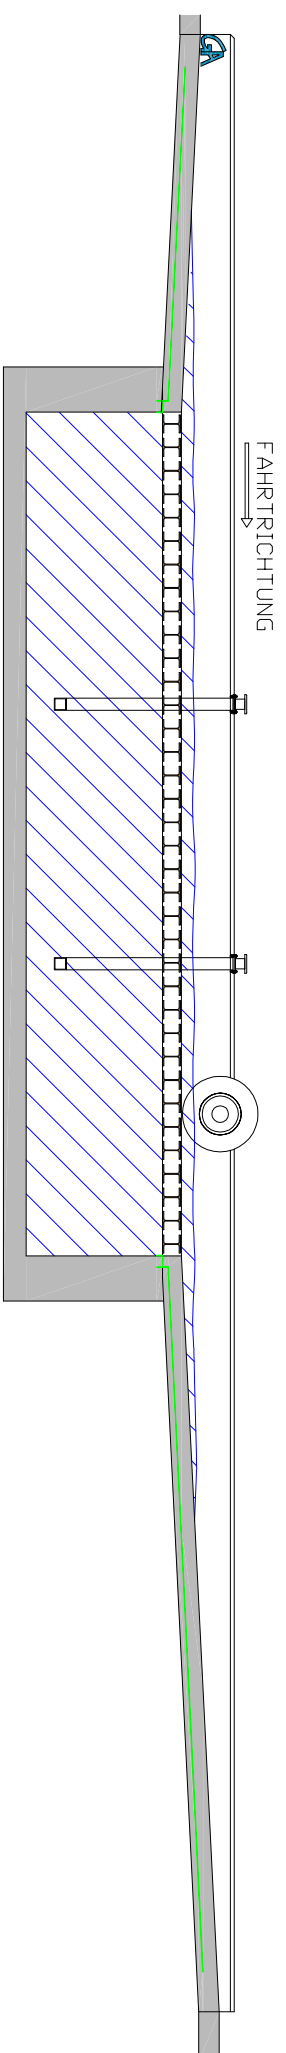

REIFENWASCHANLAGE RD - S 013  
VERSION LKW + PKW

Datum:

Reifenwaschanlage RD - S 013  
VERSION LKW + PKW - HEB 240

24.01.2016