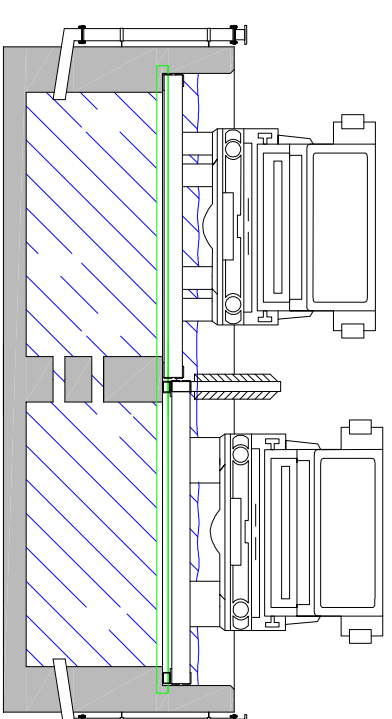

REIFENWASCHANLAGE RD - S 013  
VERSION LKW + PKW

Datum:

Reifenwaschanlage RD - S 013  
VERSION LKW + PKW - HEB 240

24.01.2016